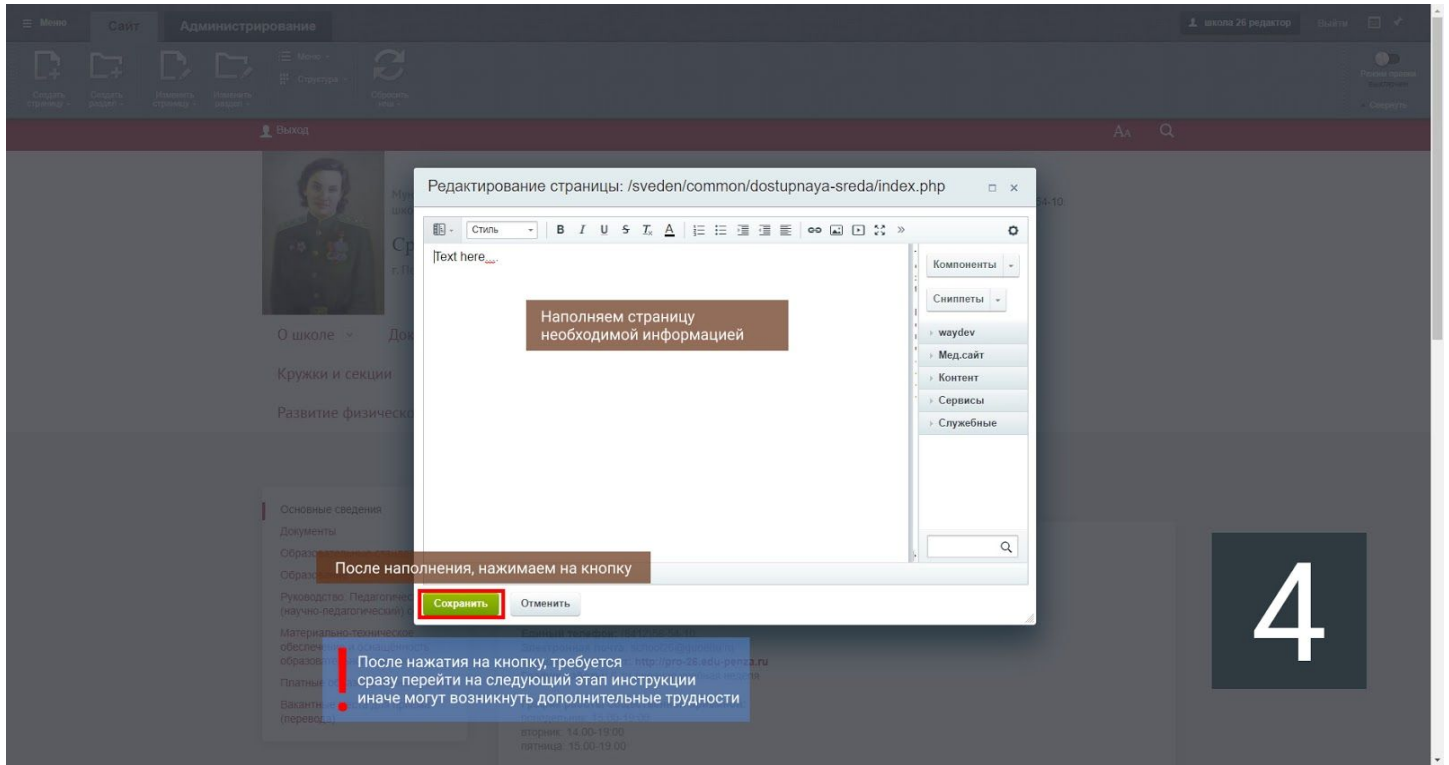

Выйти

Мастер создания нового раздела

Создание нового раздела в папке /sveden/common  
Создать новый раздел в Панели управления

Вписываем название страницы

Имя папки: Доступная среда

Убираем галочку с чек-бокса

перейти к редактированию индексной страницы  
 добавить пункт меню  
 Ограничить доступ к разделу (не публиковать)

После внесения информации, нажимаем на кнопку

< Назад Далее > Готово Отмена

3

Меню Сайт Администрирование